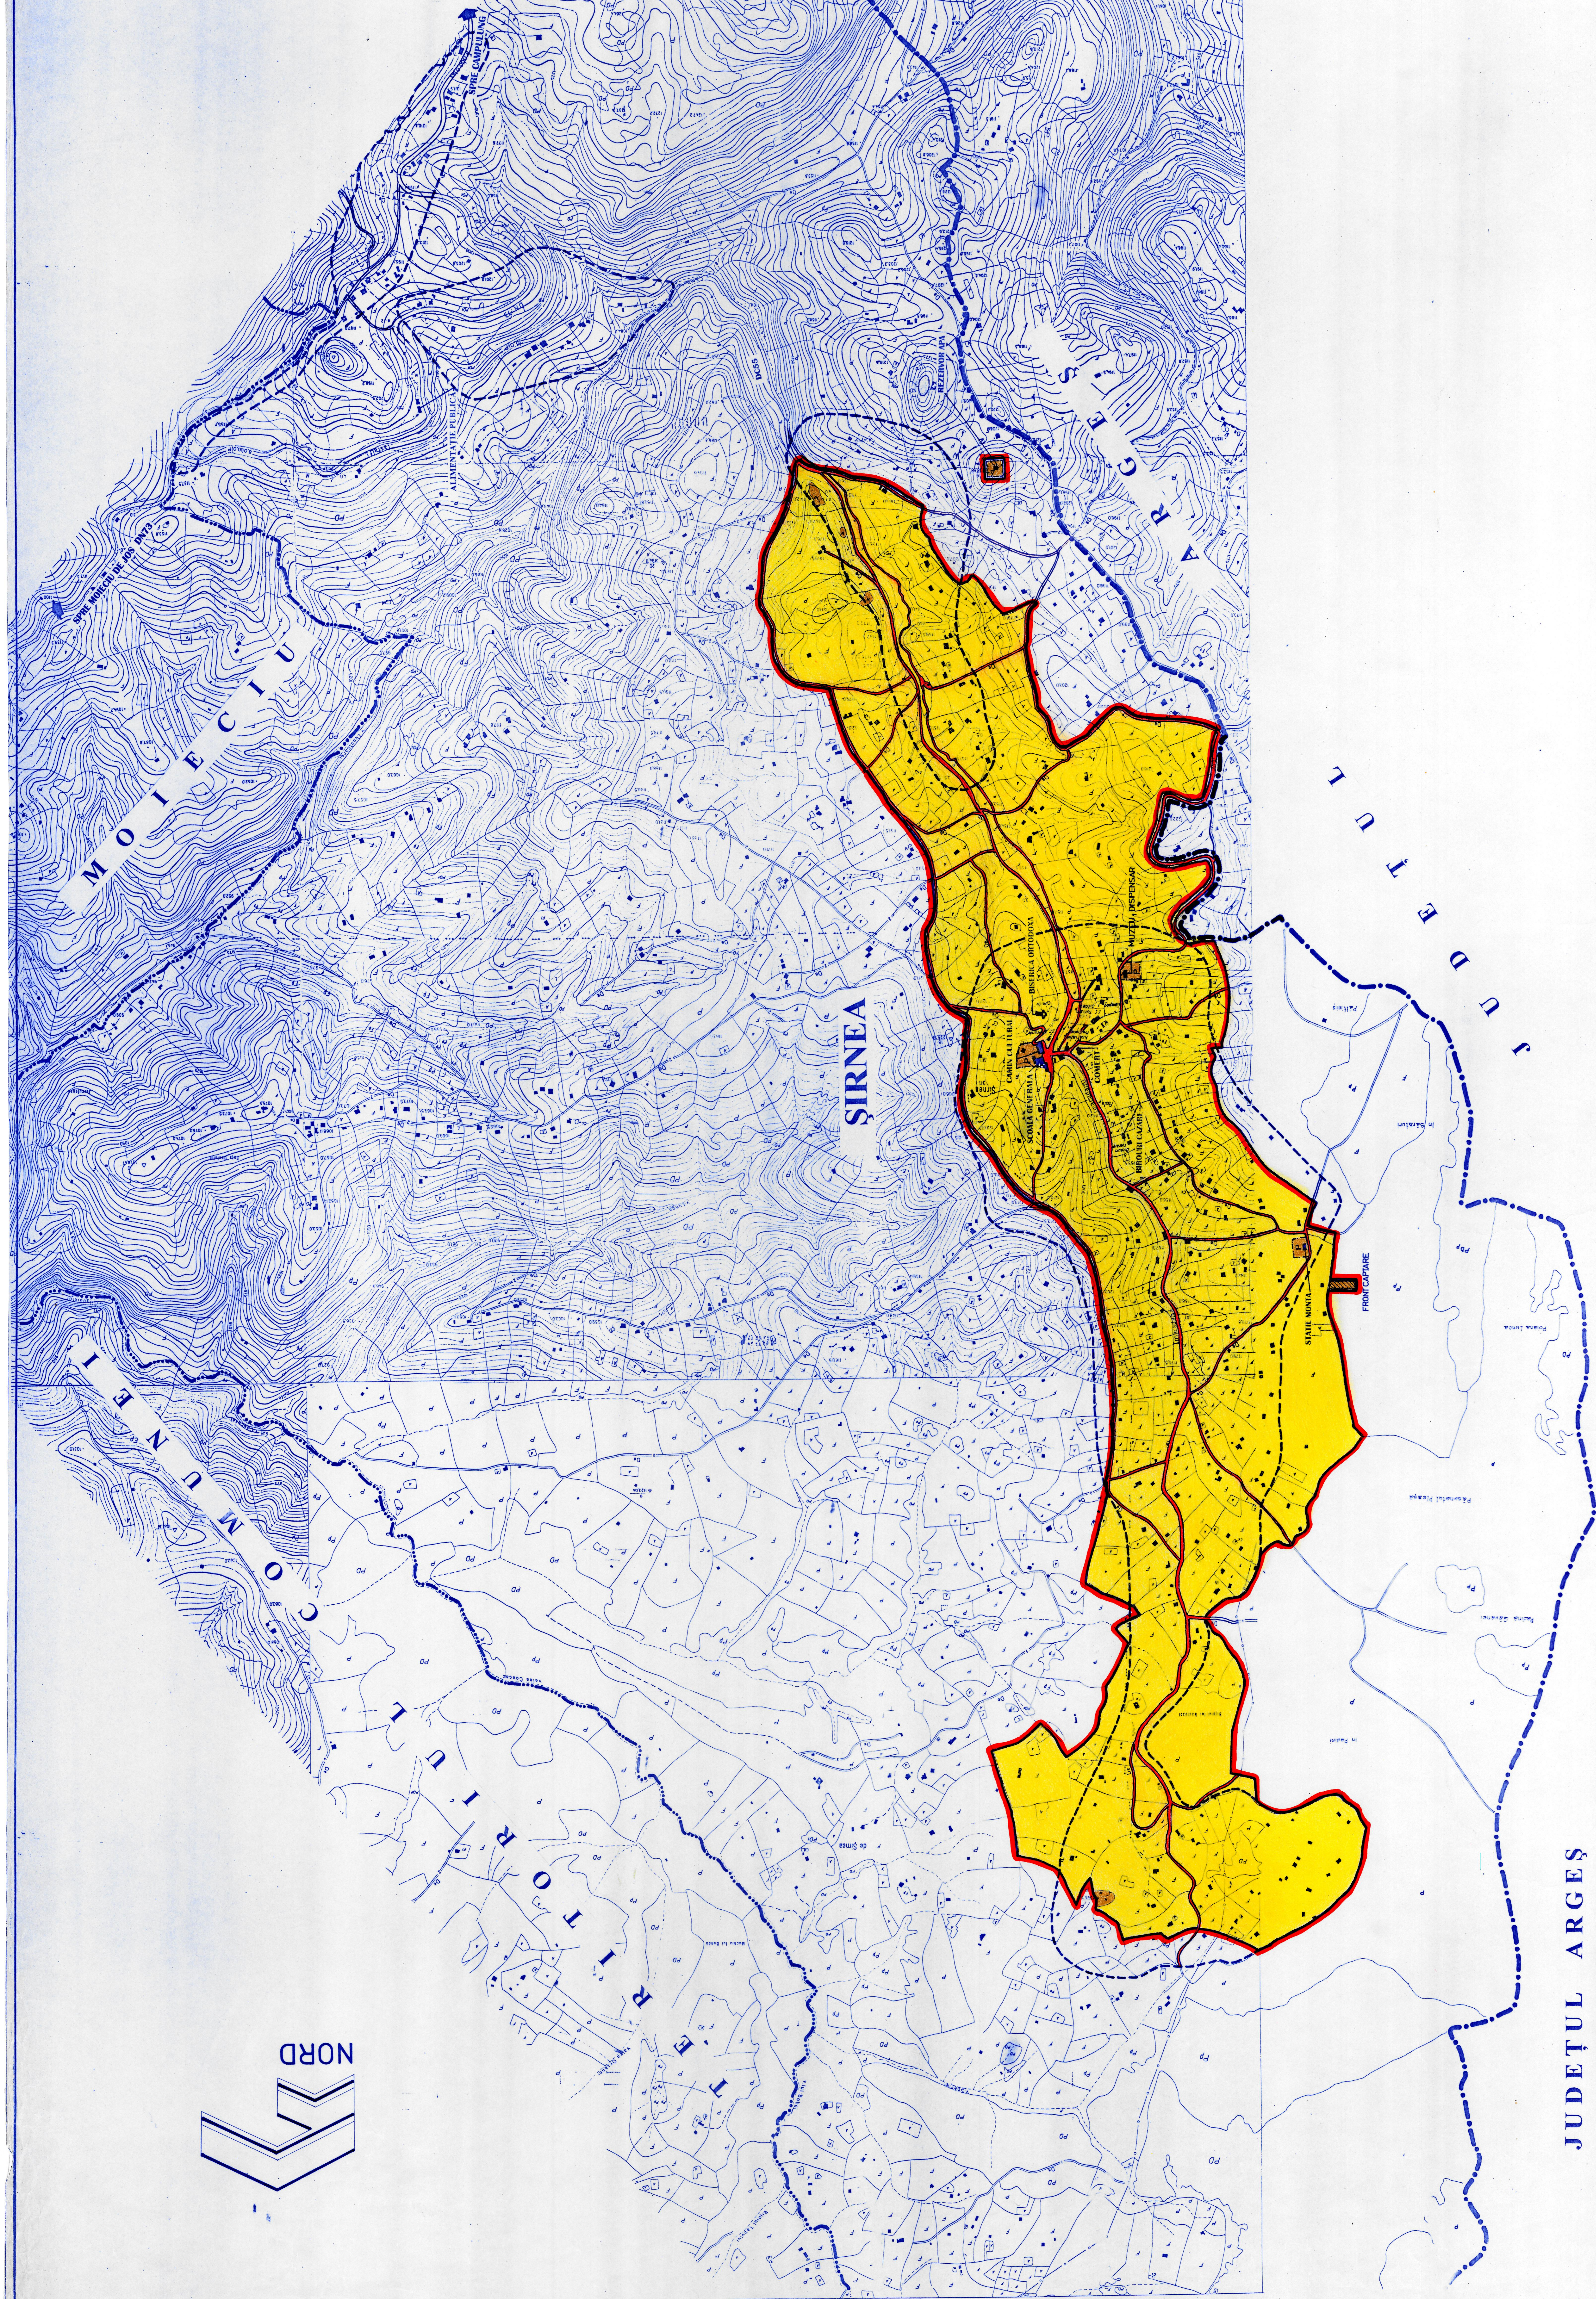

PG PLAN URBANISTIC GENERAL COMUNA FUNDATA SATUL - SIRNEA OBIECTIVE DE UTILITATE PUBLICA

- LIMITE**
- — — — — LIMITA DE JUDET
 - — — — — LIMITA TERRITORIULUI ADMINISTRATIV AL COMUNEI
 - — — — — LIMITA TERRITORIULUI INTRAVILAN EXISTENT
 - — — — — LIMITA TERRITORIULUI INTRAVILAN PROPUS
- TIPUL DE PROPRIETATE A TERENURILOR**
- TERENURI APARTINAND DOMENIULUI PUBLIC
 - TERENURI APARTINAND DOMENIULUI PRIVAT AL CONSILIULUI LOCAL
 - TERENURI APARTINAND DOMENIULUI PRIVAT AL STATULUI
 - TERENURI PROPRIETATE PARTICULARA

JUDEȚUL ARGHEȘ

S.C. PROIECT BRASOV SA		Proiectul PUG LOCALIZAT ÎN JUDEȚUL ARGHEȘ	
Proiectant: Ing. SARBU, M.		Beneficiar: COMUNA FUNDATA	
Desenat: Ing. CUREBA, A.		Consiliul Județean Argeș	
Scara: 1:5000		Data: 1998	
No. al. proiect: 1/98		No. al. aprobat: 1/98	
S.C. PROIECT BRASOV SA		OBIECTIVE DE UTILITATE PUBLICA	